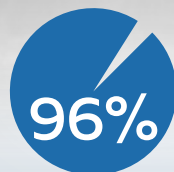

СВОЕВРЕМЕННОЙ ДОСТАВКИ

более **15 000 м²** площади складов на охлажденку

более **7 000 м²** площади складов на заморозку